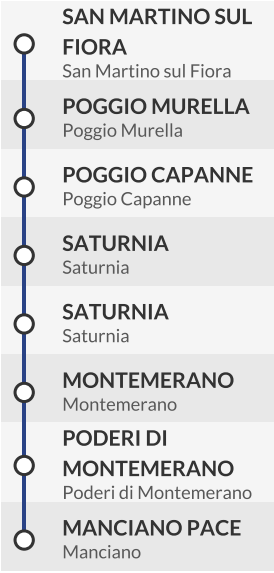

Direction: E03-MANCIANO PACE

Timetable

SAN MARTINO SUL

FIORA

San Martino sul Fiora

POGGIO MURELLA

Poggio Murella

POGGIO CAPANNE

Poggio Capanne

SATURNIA

Saturnia

SATURNIA

Saturnia

MONTEMERANO

Montemerano

PODERI DI

MONTEMERANO

Poderi di Montemerano

MANCIANO PACE

Manciano