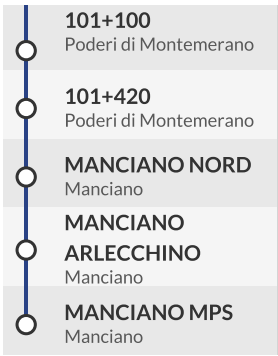

Direzione: 17P-MANCIANO ARLECCHINO / 17P-MANCIANO MPS ▾

Tabella oraria

	SAN MARTINO SUL FIORA San Martino sul Fiora
	SAN MARTINO SUL FIORA NORD San Martino sul Fiora
	CATABBIO Catabbio
	POGGIO MURELLA Poggio Murella
	POGGIO MURELLA Poggio Murella
	POGGIO MURELLA Poggio Murella
	CAPANNE Poggio Capanne
	SATURNIA TERME Saturnia
	SATURNIA Saturnia
	SATURNIA TERME Saturnia
	MONTEMERANO Oliveto Montemerano
	MONTEMERANO FERMI Montemerano
	MONTEMERANO CROCE Montemerano
	97+800 Poderi di Montemerano
	98+600 Poderi di Montemerano
	PODERI DI MONTEMERANO Poderi di Montemerano
	100+610 Poderi di Montemerano

101+100

Poderi di Montemerano

101+420

Poderi di Montemerano

MANCIANO NORD

Manciano

**MANCIANO
ARLECCHINO**

Manciano