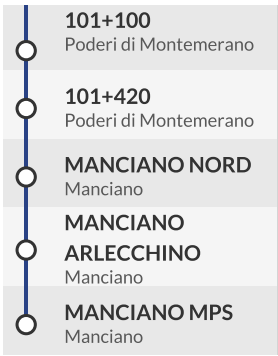

17P

Grosseto extraurbano

Direzione: 17P-MANCIANO ARLECCHINO / 17P-MANCIANO MPS ▾

Tabella oraria

	SAN MARTINO SUL FIORA San Martino sul Fiora
	SAN MARTINO SUL FIORA NORD San Martino sul Fiora
	CATABBIO Catabbio
	POGGIO MURELLA Poggio Murella
	POGGIO MURELLA Poggio Murella
	POGGIO MURELLA Poggio Murella
	CAPANNE Poggio Capanne
	SATURNIA TERME Saturnia
	SATURNIA Saturnia
	SATURNIA TERME Saturnia
	MONTEMERANO Oliveto Montemerano
	MONTEMERANO FERMI Montemerano
	MONTEMERANO CROCE Montemerano
	97+800 Poderi di Montemerano
	98+600 Poderi di Montemerano
	PODERI DI MONTEMERANO Poderi di Montemerano
	100+610 Poderi di Montemerano

101+100

Poderi di Montemerano

101+420

Poderi di Montemerano

MANCIANO NORD

Manciano

MANCIANO

ARLECCHINO